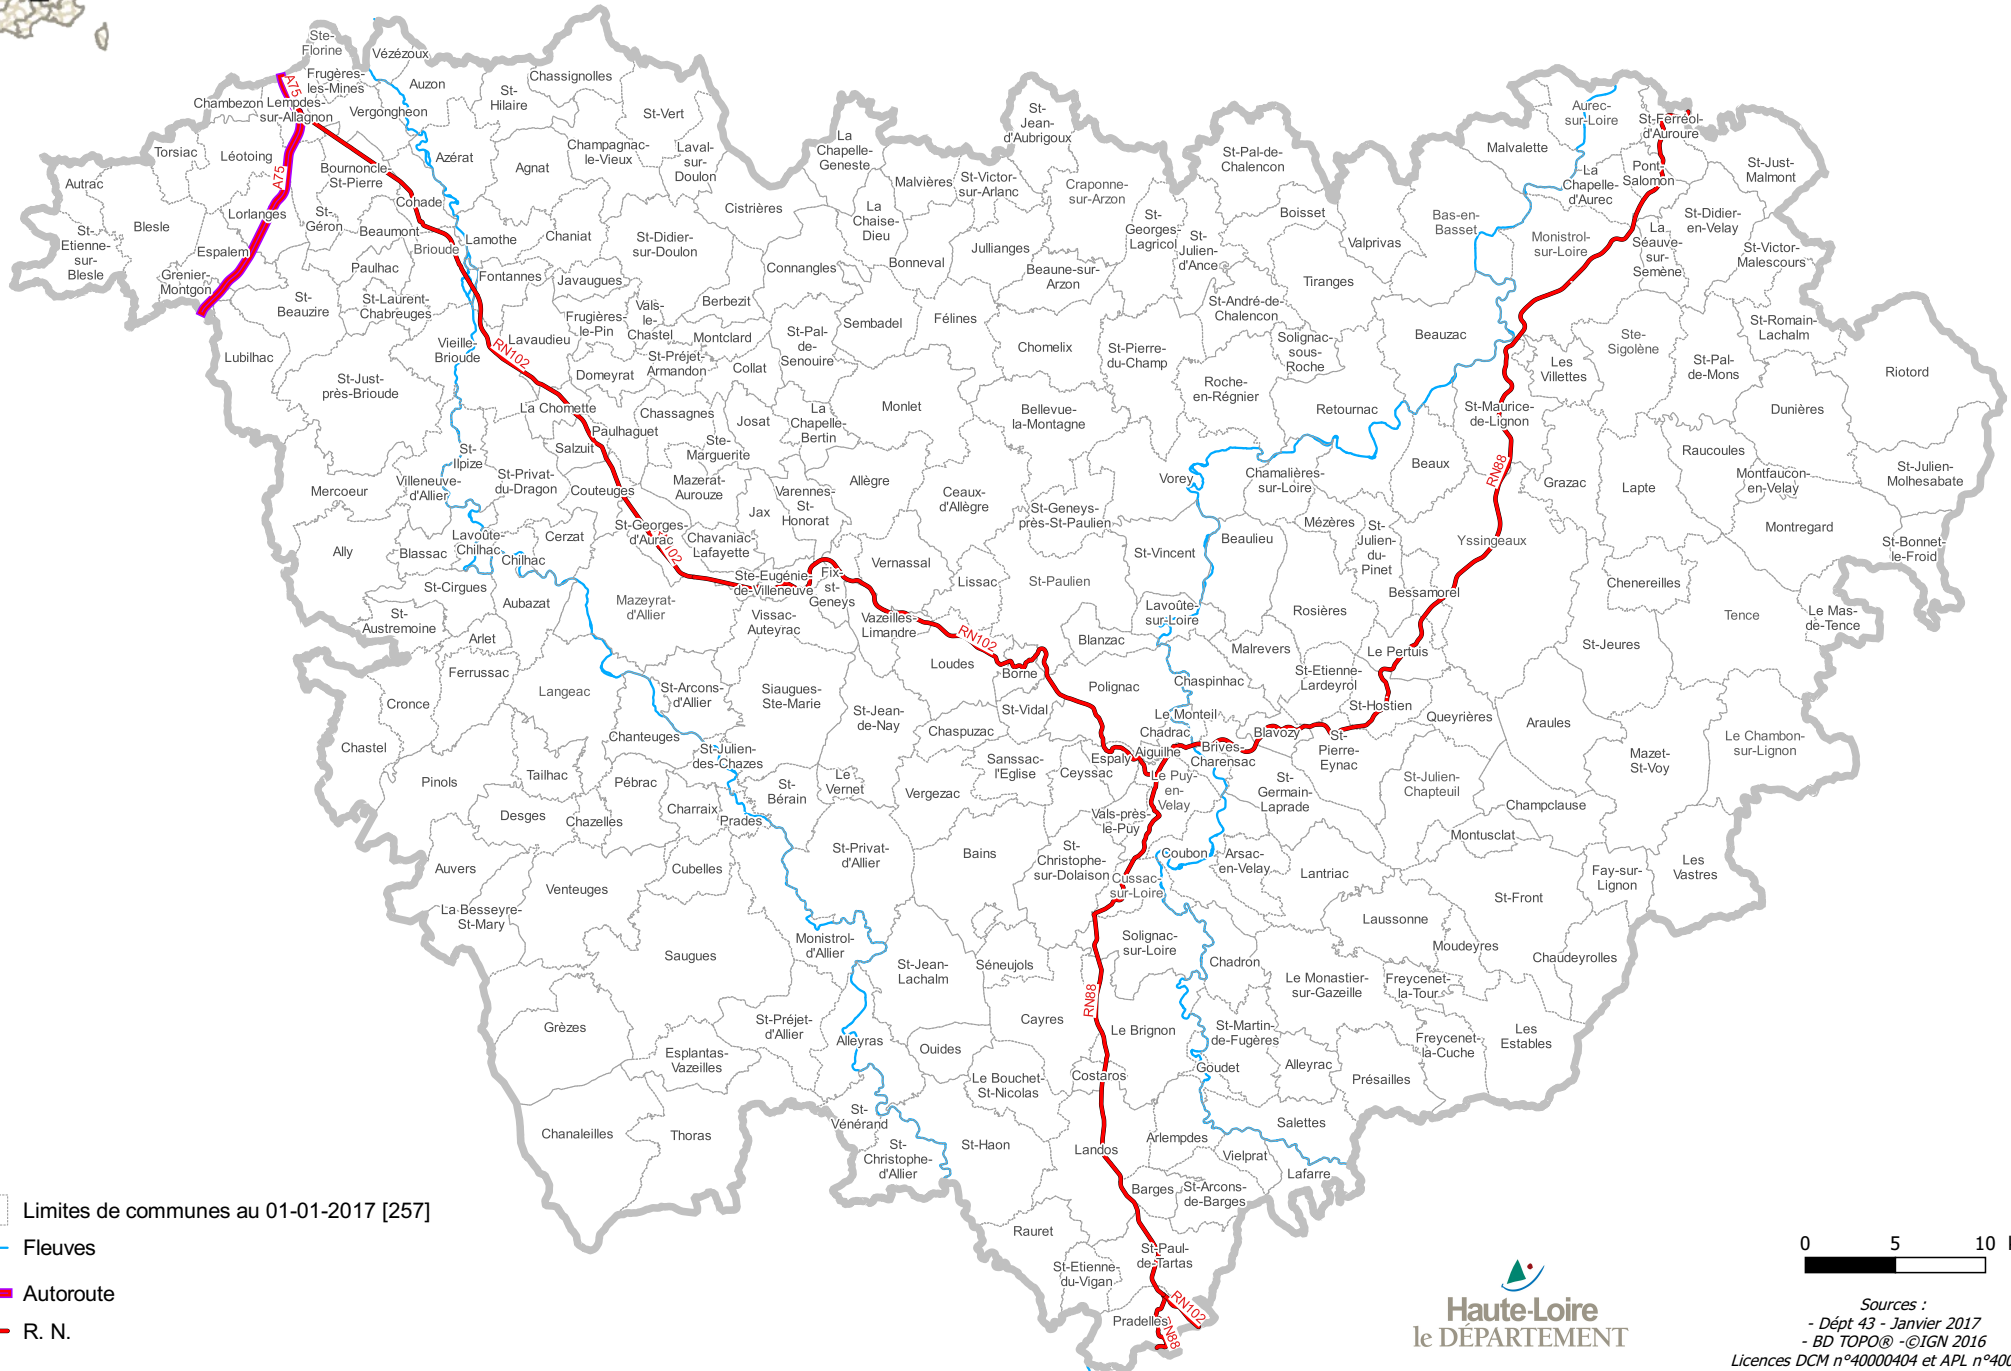

Les communes de Haute-Loire

- Limites de communes au 01-01-2017 [257]
- Fleuves
- Autoroute
- R. N.

Haute-Loire
 le DÉPARTEMENT

Sources :
 - Dépt 43 - Janvier 2017
 - BD TOPO® - ©IGN 2016
 Licences DCM n°40000404 et APL n°40000141

Cartographie réalisée par la cellule SIG du Département 43